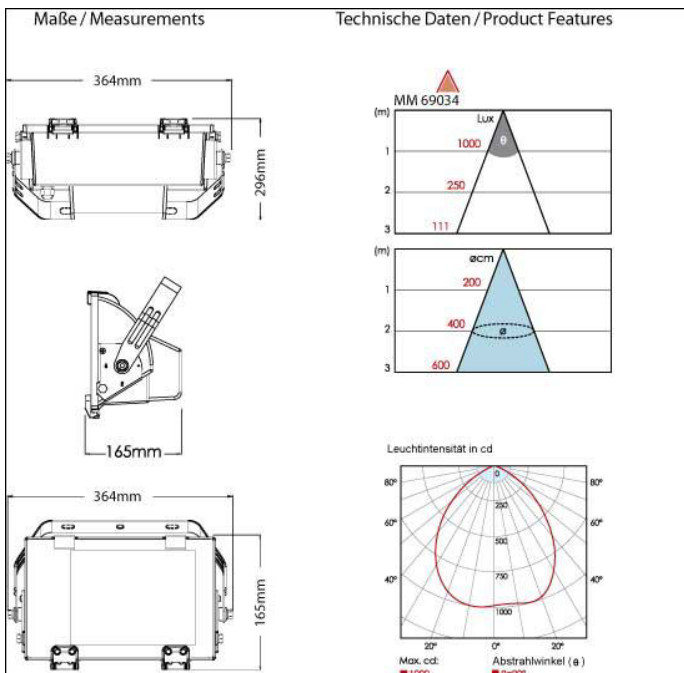

Artikelnr.:

Leistung:

Anschluss:

**Helligkeit/
Lichtfarbe:**

Maße:

Verpackungseinheit:

MM69034

inkl. 60WESL
In Coolwhite

1,50m Kabel mit
Schukostecker
Ausgerüstet **IP65**

ersetzt 300W
Halogenlampen

364mm x
165mm x
296mm

1 bzw. 4 Stück