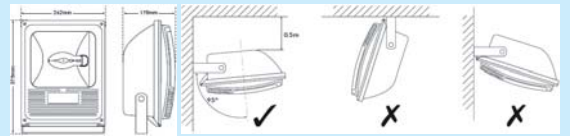

Außen-Leuchten

Trac Bulldog
Außenstrahler A50

konrath
SONDERLEUCHTEN

Trac Bulldog

- Außenstrahler (32W-150W) Bulldog von TRAC
- Gehäuse aus thermoplastischem Polycarbonat
- Frontscheibe aus Polycarbonat
- IP65
- Reflektor symmetrisch
- Auch in weiß oder silber lieferbar
- Auch mit Dämmerungsschalter lieferbar

Artikel	Watt	Maße	Detail	VE
Bulldog S E27 SON-E 70W	70W	E27 / SON-E	schwarz	1
Bulldog S RX7s MH 70W	70W	RX7s / MH	schwarz	1
Bulldog S E27 MH 100W	100W	E27 / MH	schwarz	1
Bulldog S GX24d-3 CF 26W	26W	GX24d-3 / CF	schwarz	1
Bulldog S GX24d-4 CF 32W	32W	GX24d-4 / CF	schwarz	1
Bulldog S GX24d-4 CF 2x26W	2x26W	GX24d-4 / CF	schwarz	1
Bulldog S GX24d-4 CF 2x32W	2x32W	GX24d-4 / CF	schwarz	1
Bulldog S E27 MBF/U 80W	80W	E27 / MBF/U	schwarz	1

Außenstrahler A50

Für Halogenlampen 50 Watt / 230 Volt - die Problemlösung zur Anstrahlung von Werbeflächen bis zu 1,5m Höhe. Horizontaler Lichtwurf ca. 230x100 cm bei 60 cm Ausladung. Ein speziell konstruierter Reflektor streut das Licht gleichmäßig in der Horizontalen, damit entfallen störende Lichtpunkte und Schattenzonen. Sein niedriger Stromverbrauch macht den A 50 zum wirtschaftlichen Kleinstrahler. Vorrätig in den Farben: schwarz, weiß und alusilber. Strahler ohne Strahlerarm.

Artikel	Farbe	Befestigung	VE
Außenstrahler A 50	weiß	Nr. 1, 2, 3, 4, 5, 6	1
Außenstrahler A 50	schwarz	Nr. 1, 2, 3, 4, 5, 6	1
Außenstrahler A 50	Aluminium-silber	Nr. 1, 2, 3, 4, 5, 6	1
Außenstrahler A 50	Leuchtmittel 60 W	-	1

Außenstrahler Niedervolt HALOGEN 12V/60W