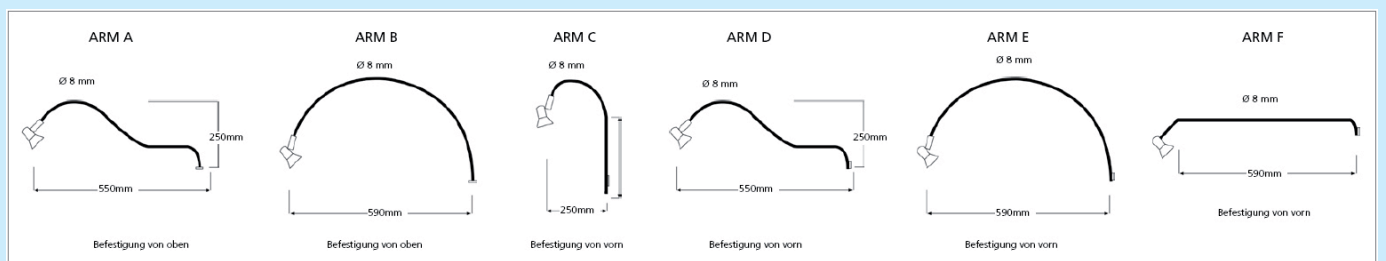

Außen-Leuchten

Trac Bulldog
Außenstrahler A50

konrath
SONDERLEUCHTEN

Trac Bulldog

- Außenstrahler (32W-150W) Bulldog von TRAC
- Gehäuse aus thermoplastischem Polycarbonat
- Frontscheibe aus Polycarbonat
- IP65
- Reflektor symmetrisch
- Auch in weiß oder silber lieferbar
- Auch mit Dämmerungsschalter lieferbar

Artikel	Watt	Maße	Detail	VE
Bulldog S E27 SON-E 70W	70W	E27 / SON-E	schwarz	1
Bulldog S RX7s MH 70W	70W	RX7s / MH	schwarz	1
Bulldog S E27 MH 100W	100W	E27 / MH	schwarz	1
Bulldog S GX24d-3 CF 26W	26W	GX24d-3 / CF	schwarz	1
Bulldog S GX24d-4 CF 32W	32W	GX24d-4 / CF	schwarz	1
Bulldog S GX24d-4 CF 2x26W	2x26W	GX24d-4 / CF	schwarz	1
Bulldog S GX24d-4 CF 2x32W	2x32W	GX24d-4 / CF	schwarz	1
Bulldog S E27 MBF/U 80W	80W	E27 / MBF/U	schwarz	1

Außenstrahler A50

Für Halogenlampen 50 Watt / 230 Volt - die Problemlösung zur Anstrahlung von Werbeflächen bis zu 1,5m Höhe. Horizontaler Lichtwurf ca. 230x100 cm bei 60 cm Ausladung. Ein speziell konstruierter Reflektor streut das Licht gleichmäßig in der Horizontalen, damit entfallen störende Lichtpunkte und Schattenzonen. Sein niedriger Stromverbrauch macht den A 50 zum wirtschaftlichen Kleinstrahler. Vorrätig in den Farben: schwarz, weiß und alusilber. Strahler ohne Strahlerarm.

Artikel	Farbe	Befestigung	VE
Außenstrahler A 50	weiß	Nr. 1, 2, 3, 4, 5, 6	1
Außenstrahler A 50	schwarz	Nr. 1, 2, 3, 4, 5, 6	1
Außenstrahler A 50	Aluminium-silber	Nr. 1, 2, 3, 4, 5, 6	1
Außenstrahler A 50	Leuchtmittel 60 W	-	1

Außenstrahler Niedervolt HALOGEN 12V/60W