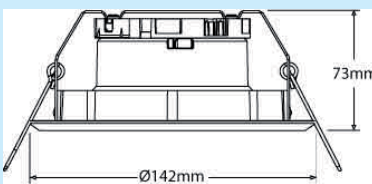

Conxento GX53 Strahler

Artikel	Watt	Maße h/d	Lichtfarbe		Winkel	Sockel	Schutz	VE
MM76900	11	73/142	840/827	400	45°	GX53	IP20	1