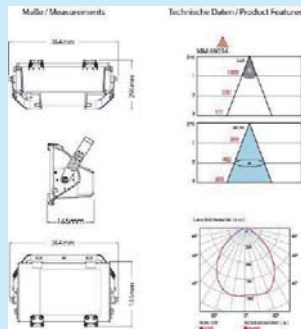

Außenstrahler Keppa