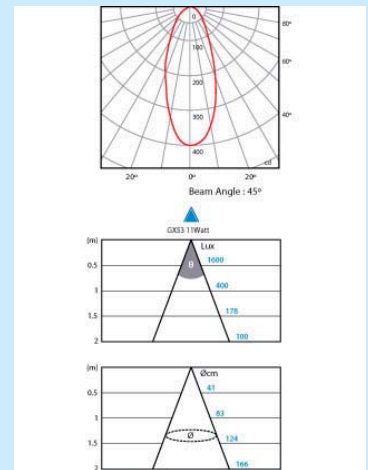

Conxento GX53 Strahler

Artikel	Watt	Maße h/d	Lichtfarbe		Winkel	Sockel	Schutz	VE
MM76900	11	73/142	840/827	400	45°	GX53	IP20	1

Einbauleuchte Planex - GX53

Planex - mit nur 3cm Einbautiefe - DIE Lösung für Ihr Einbauproblem!

Diese Einbauleuchte GX53 passt sich ideal jeder Raumatmosphäre an und verfügt über eine Einbautiefe von nur 3 cm !
Damit eignet sich diese Leuchte für fast jede Einbausituation, nun können sogar die Stufen einer Treppe einzeln beleuchtet werden!

Ausgestattet mit unserer ultra-flachen GX53 ESL in 9W warmweiss bietet diese Leuchte eine echte Alternative zu stromfressenden Leuchten-Systemen.

Artikel	Watt	Maße h/d	Lichtfarbe		Winkel	Sockel	Schutz	VE
MM76352	9W	30/104	2700k/827	99	-	GX53	IP20	1
MM76302	9W	30/104	2700k/827	99	-	GX53	IP20	1