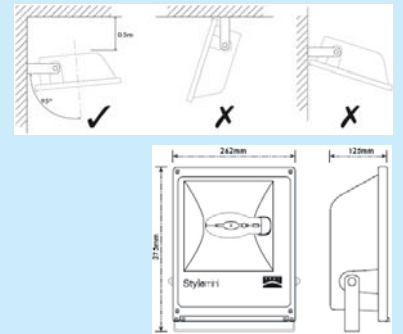

Artikel	Watt	Maße	Detail	VE
StyleMini S E27 HSE 50W	50W	E27 / HSE	schwarz	1
StyleMini S E27 HSE 70W	70W	E27 / HSE	schwarz	1
StyleMini S E27 HME 50W	50W	E27 / HME	schwarz	1
StyleMini S E27 HME 80W	80W	E27 / HME	schwarz	1
StyleMini S E27 HME 125W	125W	E27 / HME	schwarz	1
StyleMini S E27 HIE 70W	70W	E27 / HIE	schwarz	1
StyleMini S E27 HIE 150W	150W	E27 / HIE	schwarz	1
StyleMini S RX7s HIT-DE 70W	70W	RX7s / HIT-DE	schwarz	1
StyleMini S RX7s HIT-DE 150W	150W	RX7s / HIT-DE	schwarz	1
StyleMini A E27 HSE 50W	50W	E27 / HSE	schwarz	1
StyleMini A E27 HSE 70W	70W	E27 / HSE	schwarz	1
StyleMini A E27 HIE 70W	70W	E27 / HIE	schwarz	1
StyleMini A E27 HIE 150W	150W	E27 / HIE	schwarz	1
StyleMini A RX7s HIT-DE 70W	70W	RX7s / HIT-DE	schwarz	1
StyleMini A RX7s HIT-DE 150W	150W	RX7s / HIT-DE	schwarz	1
StyleMini R RX7s HIT-DE 70W	70W	RX7s / HIT-DE	schwarz	1
StyleMini R RX7s HIT-DE 150W	150W	RX7s / HIT-DE	schwarz	1