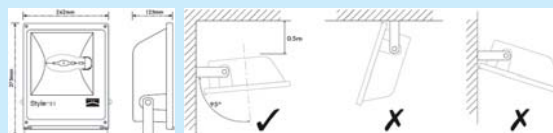

Artikel	Watt	Maße	Detail	VE
StylePlus S E40 SON-T 150W	150W	E40 / SON-T	schwarz	1
StylePlus S E40 SON-T 250W	250W	E40 / SON-T	schwarz	1
StylePlus S E40 SON-T 400W	400W	E40 / SON-T	schwarz	1
StylePlus S E40 MBF/U 250W	250W	E40 / MBF/U	schwarz	1
StylePlus S E40 MH 250W	250W	E40 / MH	schwarz	1
StylePlus S E40 MH 400W	400W	E40 / MH	schwarz	1
StylePlus A E40 SON-T 150W	150W	E40 / SON-T	schwarz	1
StylePlus A E40 SON-T 250W	250W	E40 / SON-T	schwarz	1
StylePlus A E40 SON-T 400W	400W	E40 / SON-T	schwarz	1
StylePlus A E40 MH 250W	250W	E40 / MH	schwarz	1
StylePlus A E40 MH 400W	400W	E40 / MH	schwarz	1
StylePlus SNB E40 SON-T 150W	150W	E40 / SON-T	schwarz	1
StylePlus SNB E40 SON-T 250W	250W	E40 / SON-T	schwarz	1
StylePlus SNB E40 SON-T 400W	400W	E40 / SON-T	schwarz	1
StylePlus SNB E40 MH 250W	250W	E40 / MH	schwarz	1
StylePlus SNB E40 MH 400W	400W	E40 / MH	schwarz	1
StylePlus ANB E40 SON-T 150W	150W	E40 / SON-T	schwarz	1
StylePlus ANB E40 SON-T 250W	250W	E40 / SON-T	schwarz	1
StylePlus ANB E40 SON-T 400W	400W	E40 / SON-T	schwarz	1
StylePlus A E40 MH 250W	250W	E40 / MH	schwarz	1
StylePlus A E40 MH 400W	400W	E40 / MH	schwarz	1

Außenstrahler Advant & Advant J von MEGAMAN

MEGAMAN Advant & Advant J

Geeignet für:

- Gartenbeleuchtung
- Hausbeleuchtung
- Handwerk
- Gewerbe
- Garagenbeleuchtung etc.

Komplett mit:

1. Leuchtmittel, EVG und Erdspeiß
2. Kabellänge 300cm