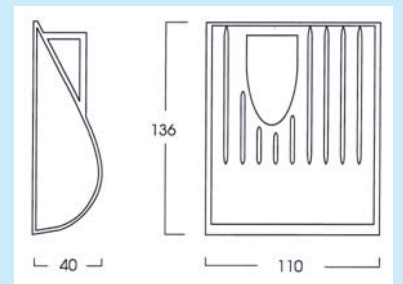

Für Halogenlampen 50 Watt / 230 Volt - die Problemlösung zur Anstrahlung von Werbeflächen bis zu 1,5m Höhe. Horizontaler Lichtwurf ca. 230x100 cm bei 60 cm Ausladung. Ein speziell konstruierter Reflektor streut das Licht gleichmäßig in der Horizontalen, damit entfallen störende Lichtpunkte und Schattenzonen. Sein niedriger Stromverbrauch macht den A 50 zum wirtschaftlichen Kleinstrahler. Vorrätig in den Farben: schwarz, weiß und alusilber. Strahler ohne Strahlerarm.