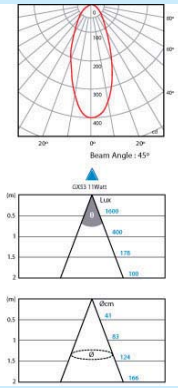

Prima Shoplight GX53

Artikel	Watt	Maße h/d	Lichtfarbe		Winkel	Sockel	Schutz	VE
MM87002	11	243/118	830/840	400	45°	GX53	IP20	1