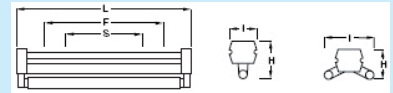

Artikel	Watt	Maße	Detail	VE
Serie 310 1x18	18 W	620 mm	T8	1
Serie 310 1x36	36 W	1227 mm	T8	1
Serie 310 1x58	58 W	1530 mm	T8	1
Serie 310 2x18	2x 18 W	620 mm	T8	1
Serie 310 2x36	2x 36 W	1227 mm	T8	1
Serie 310 2x58	2x 58 W	1530 mm	T8	1