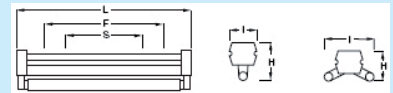

Artikel	Watt	Maße	Detail	VE
SSE-T8 18W	18 W	618x51x82	T8	1
SSE-T8 30W	30 W	922x51x82	T8	1
SSE-T8 36W	36 W	1227x51x82	T8	1
SSE-T8 58W	58 W	1527x51x82	T8	1
SSE-T8 2x18W	2x 18 W	618x118x54	T8	1