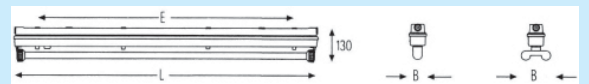

Artikel	Watt	Maße	Detail	VE
PST 1x18 W	18 W	654x62x122 mm	IP65 / B2	1
PST 1x36 W	36 W	1266x62x122 mm	IP65 / B2	1
PST 1x58 W	58 W	1566x62x122 mm	IP65 / B2	1
PST 2x18 W	2x18 W	654x122x122 mm	IP65 / B2	1
PST 2x36 W	2x36 W	1266x122x122 mm	IP65 / B2	1
PST 2x58 W	2x58 W	1566x122x122 mm	IP65 / B2	1