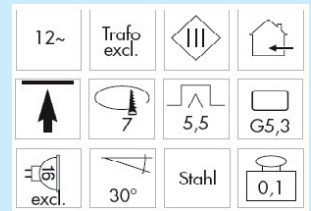

Niedervolt Einbaustrahler New Turno MR16

Niedervolt Einbaustrahler New Turno MR16 von SLV
Farbe: weiß
- Stahl
- Durchmesser: 94 mm / Ausschnitt: 70 mm

Artikel	Watt	Maße	Detail	VE
New Turno MR16 alt-messing	12V / 50W max.	G5,3 / 30°	alt-messing	1
New Turno MR16 titan	12V / 50W max.	G5,3 / 30°	titan	1
New Turno MR16 brushed met.	12V / 50W max.	G5,3 / 30°	brushed metal	1
New Turno MR16 silber-grau	12V / 50W max.	G5,3 / 30°	silber-grau	1