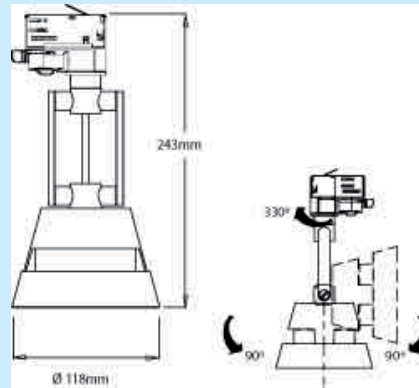

Prima Shoplight GX53

Artikel	Watt	Maße h/d	Lichtfarbe		Winkel	Sockel	Schutz	VE
MM87002	11	243/118	830/840	400	45°	GX53	IP20	1