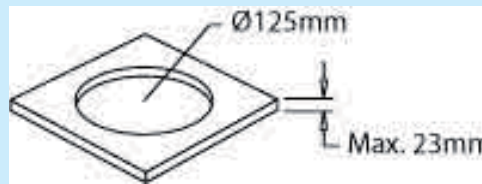

Conxento GX53 Strahler

Artikel	Watt	Maße h/d	Lichtfarbe		Winkel	Sockel	Schutz	VE
MM76900	11	73/142	840/827	400	45°	GX53	IP20	1