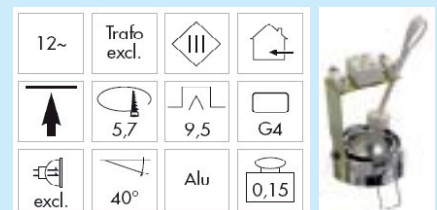

Niedervolt Einbaustrahler MR11 SP

Niedervolt Einbaustrahler MR11 SP von SLV
- Aluminium
- Durchmesser: 65 mm / Ausschnitt: 57 mm

Artikel	Watt	Maße	Detail	VE
MR11 SP weiß	12V / 20W max.	G4 / 40°	weiß	1
MR11 SP chrom	12V / 20W max.	G4 / 40°	chrom	1
MR11 SP gold	12V / 20W max.	G4 / 40°	gold	1
MR11 SP titan	12V / 20W max.	G4 / 40°	titan	1
MR11 SP silber-grau	12V / 20W max.	G4 / 40°	silber-grau	1